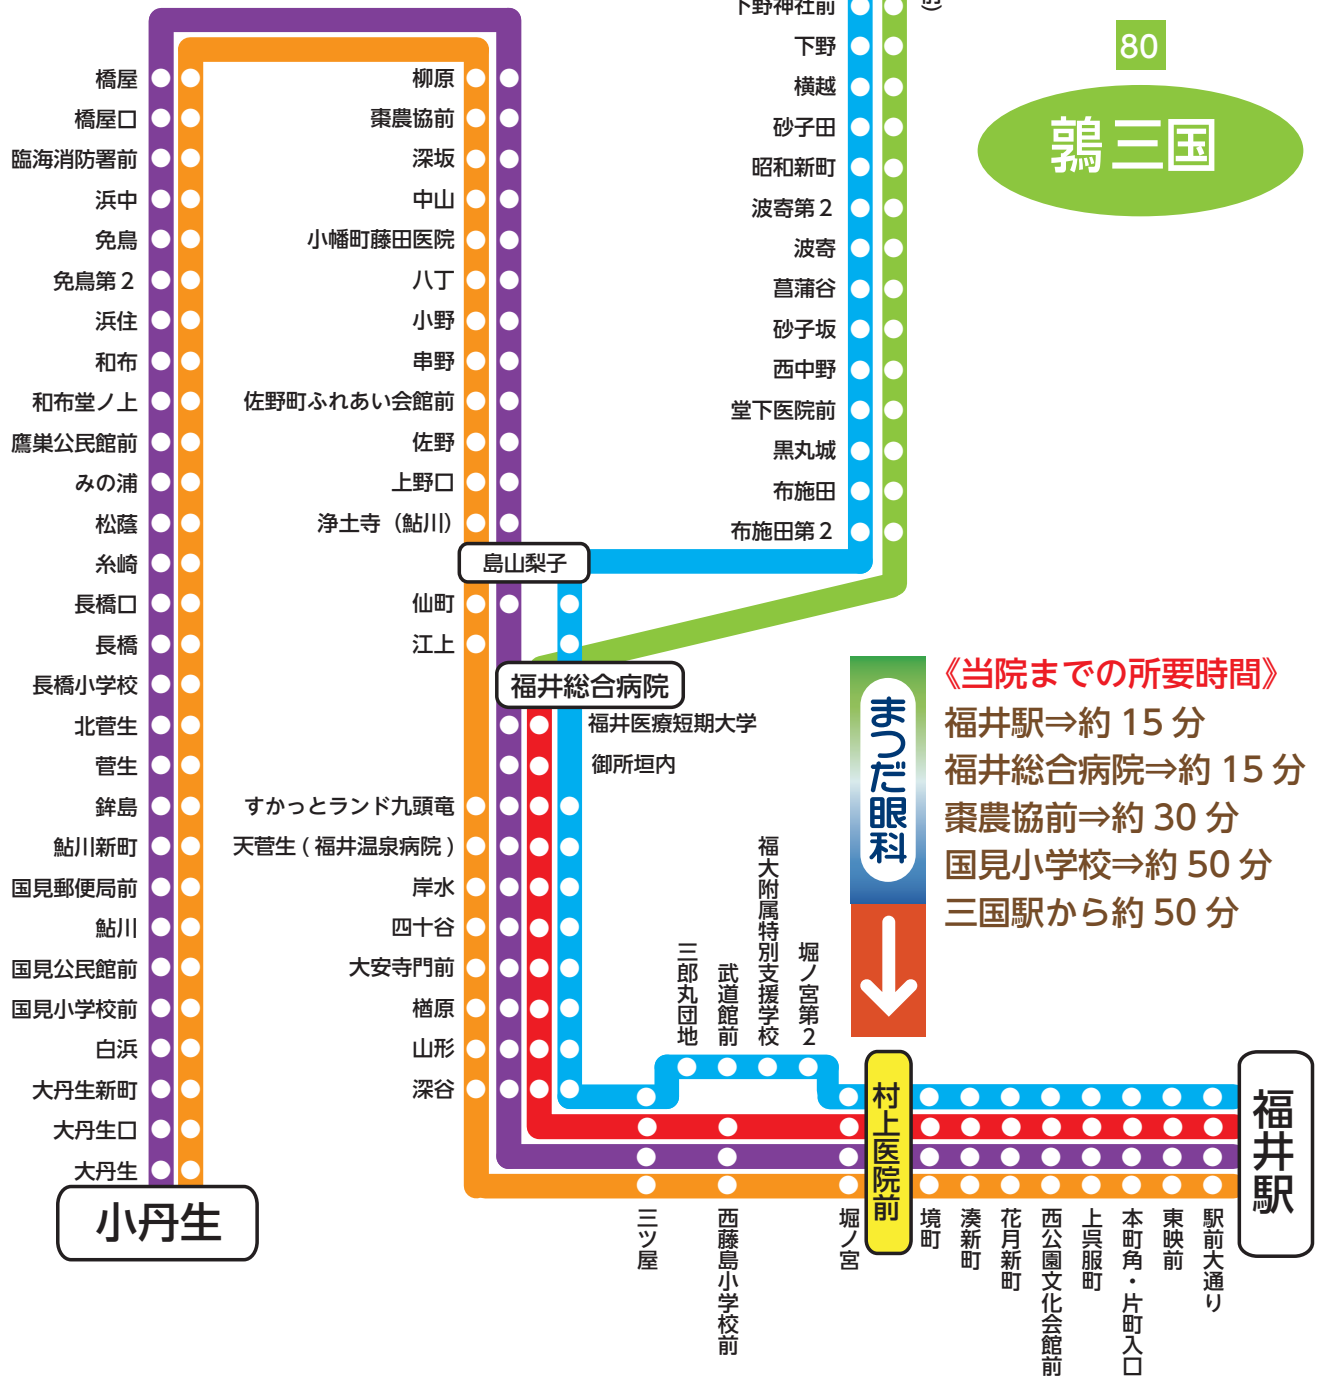

京福バス 《運行系統図》 2016年3月27日改正 ※当院関連の路線

- 10** 系統【鮎川線】小丹生⇄福井駅（福井総合病院経由）
- 11** 系統【鮎川線】福井総合病院⇄福井駅
- 15** 系統【鮎川線】小丹生⇄福井駅
- 16** 系統【川西三国線】三国駅⇄福井駅
- 80** 系統【鶉三国線】三国駅⇄福井総合病院

《当院までの所要時間》
 福井駅⇒約 15分
 福井総合病院⇒約 15分
 棗農協前⇒約 30分
 国見小学校⇒約 50分
 三国駅から約 50分

10 15

16

10 11 15 16

鮎川

川西三国

福井駅